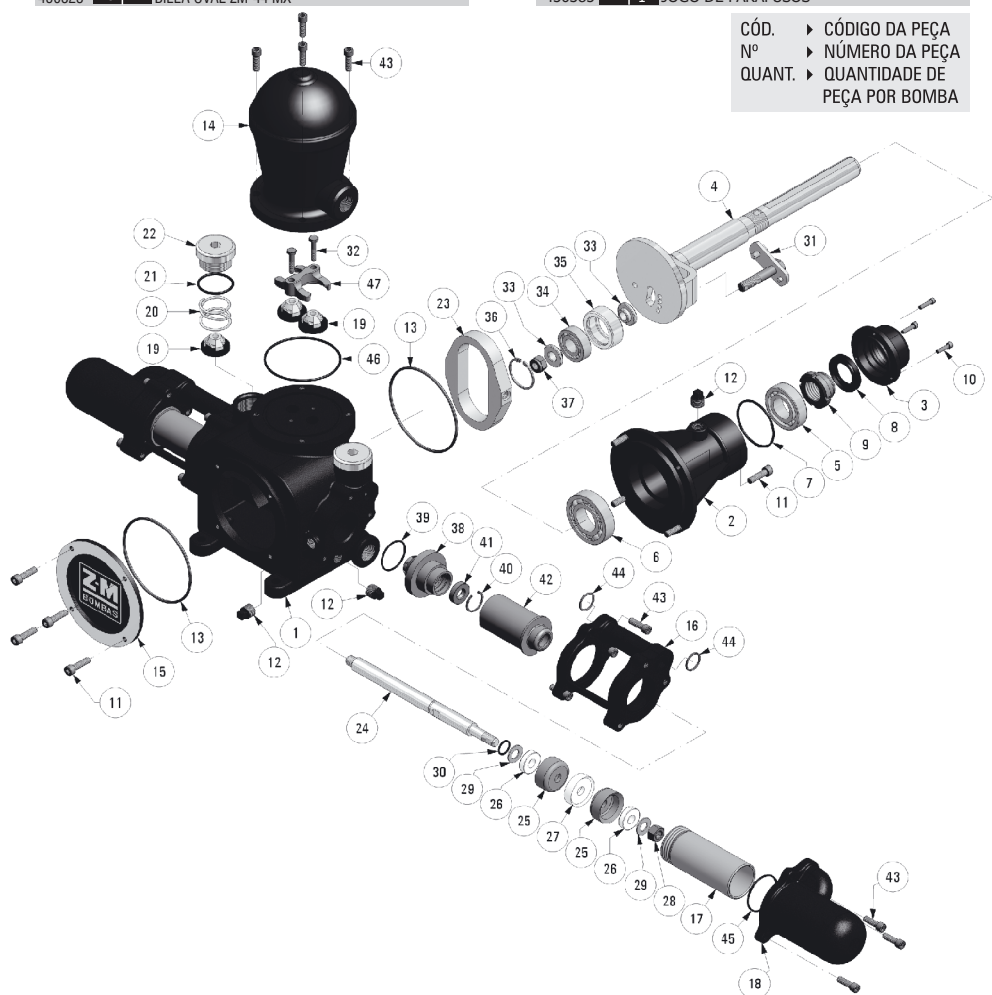

CÓDIGO	ITEN	QTDE.	DESCRIÇÃO DAS PEÇAS
450286	1	1	CARTER ZM-44 MX
407792	2	1	MANCAL ZM-44 MX
407853	3	1	TAMPA DO MANCAL ZM-44 MX
407914	4	1	EIXO DO MANCAL ZM-44 MX
407846	5	1	ROLAMENTO DO MANCAL-6206
407938	6	1	ROLAMENTO DO MANCAL-6207
407990	8	1	RETENTOR DA TAMPA DO MANCAL 7528 SAV
407983	9	1	PORCA KM
407037	12	3	BULÃO 3/8"
450293	14	1	BALÃO DE RECALQUE
407730	15	1	TAMPA DO CARTER
450316	16	2	SEPARADOR DA CAMISA
450217	17	2	CILINDRO ZM-44 MX
450378	18	2	CAMISA ZM-44 MX
450194	19	4	VÁLVULA "E"
450477	19	1	JOGO DE VÁLVULAS DE ESFERA
408638	20	2	MOLA DA VÁLVULA ZM-44 MX
408508	22	2	TAMPA DA VÁLVULA ZM-44 MX
450323	23	1	BIELA OVAL ZM-44 MX

CÓDIGO	ITEN	QTDE.	DESCRIÇÃO DAS PEÇAS
450170	24	2	HASTE CROMADA ZM-44 MAXXI
450255	25	4	COURO ZM-44 MX
450415	25	1	JOGO DE COURO
450354	26	4	APOIO DO COURO ZM-44 MX
450347	27	2	SEPARADOR DO COURO ZM-44 MX
407921	31	1	REGULADOR DO CURSO
407907	33	2	BUCHA DO ROLAMENTO DA BIELA
407198	34	1	ROLAMENTO DA BIELA-6004
407884	35	1	ANEL DO ROLAMENTO DA BIELA
408010	36	1	TRAVA ELÁSTICA DO ANEL DO ROLAMENTO
402018	38	2	GUIA DA HASTE
408096	40	2	TRAVA ELÁSTICA DO GUIA DA HASTE
406504	41	2	GAXETA DO GUIA DA HASTE(5059)
450361	42	2	PROTECTOR DA HASTE ZM-44 MX
450200	47	1	CAIXA DE VÁLVULA DE SAIDA ZM-44 MX
406504	50	2	GAXETA DA HASTE - 1P-51/ZM-51/63 MAXXI
407808	2-C	1	MANCAL COMPLETO ZM-44 MX
450392	----	1	JOGO DE ANEL O'RING
450385	----	1	JOGO DE PARAFUSOS

CÓD. ▶ CÓDIGO DA PEÇA
Nº ▶ NÚMERO DA PEÇA
QUANT. ▶ QUANTIDADE DE PEÇA POR BOMBA