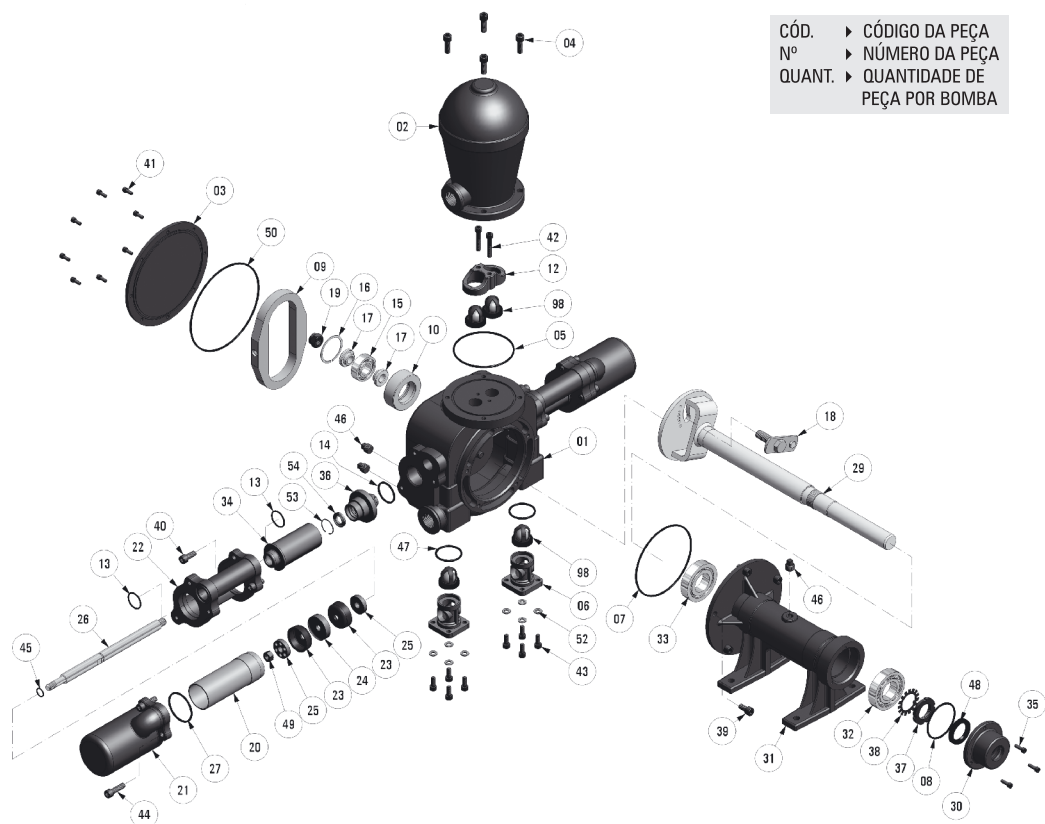

CÓDIGO	ITEN	QTDE.	DESCRIÇÃO DAS PEÇAS
405439	24	2	SEPARADOR DO COURO ZM-51 MAXXI
406559	24	2	SEPARADOR DO COURO ZM-63 MAXXI
404388	25	4	APOIO DO COURO ZM-51 MAXXI
408287	25	4	APOIO DO COURO ZM-38 MAXXI
406542	25	4	APOIO DO COURO ZM-63 MAXXI
402025	26	2	HASTE CROMADA ZM-51/63 MAXXI
401592	29	1	EIXO DO MANCAL ZM-51 MAXXI
404050	30	1	TAMPA DO MANCAL ZM-51 MAXXI
405637	31	1	MANCAL ZM-51 MAXXI
404319	32	1	ROLAMENTO DO MANCAL (LR) MAXXI
404326	33	1	ROLAMENTO DO MANCAL (LB) MAXXI
404357	34	2	PROTETOR DA HASTE ZM-51/63 MAXXI
402018	36	2	GUIA DA HASTE ZM-51 MAXXI
404975	37	1	PORCA KM
404715	38	1	TRAVA (ARANHA TRAVA) MAXXI
407037	46	3	BUJÃO P/ ZM-51 MAXXI 3/8"
405323	48	1	RETENTOR TAMPA DO MANCAL ZM-51/63 MX
406504	54	2	GAXETA DA HASTE - 1P-51/ZM-51/63 MAXXI
404180	98	4	VÁLVULA DE ESFERA COMPLETA 38/51/63
450460	98	1	JOGO DE VÁLVULA DE ESFERA ZM/38/51/63
402520	81-C	1	MANCAL COMPLETO ZM-51 MAXXI
408249	-----	1	JOGO DE ANEL O'RING ZM38 MX
402087	-----	1	JOGO DE ANEL O'RING ZM51 MX
406825	-----	1	JOGO DE ANEL O'RING ZM63 MX
406276	-----	1	JOGO DE CHAVE ZM-51 MAXXI
402223	-----	1	JOGO DE PARAF. E PORCAS ZM-51/63 MAXXI

CÓD. ▶ CÓDIGO DA PEÇA
Nº ▶ NÚMERO DA PEÇA
QUANT. ▶ QUANTIDADE DE PEÇA POR BOMBA