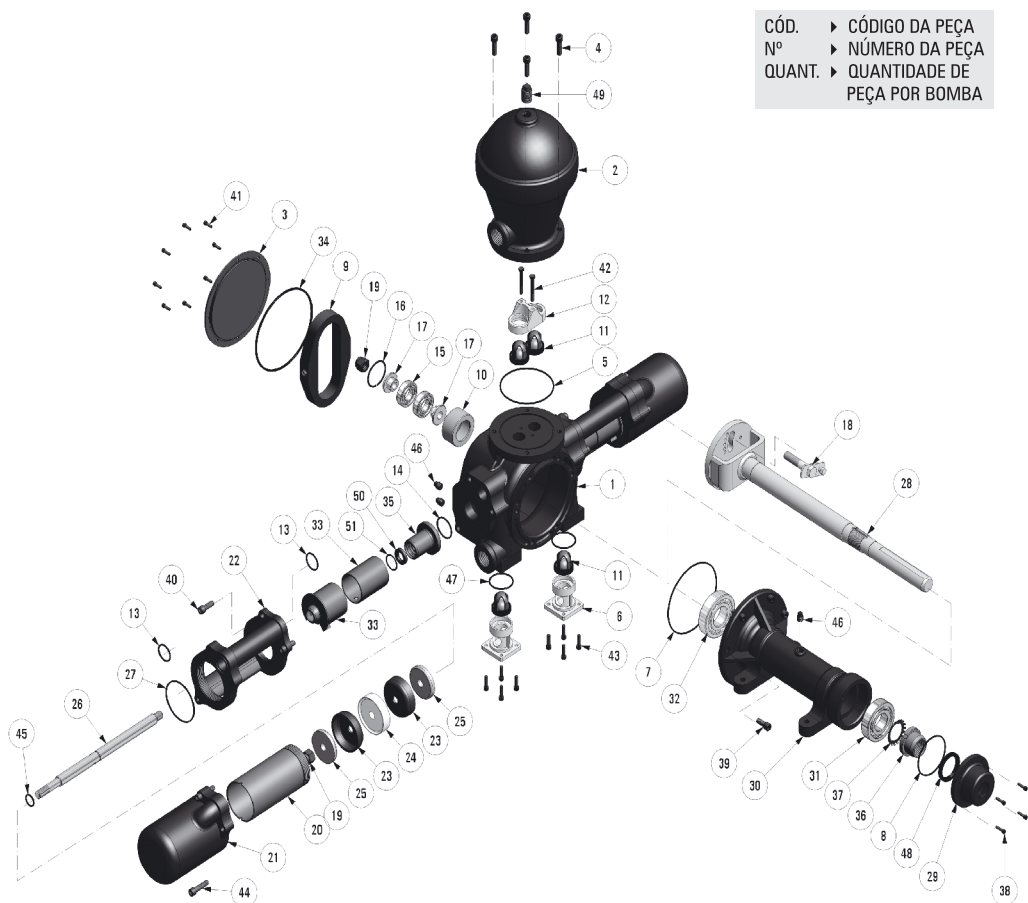

CÓDIGO	ITEN	QTDE.	DESCRIÇÃO DAS PEÇAS
407266	24	2	SEPARADOR DO COURO ZM-76 MAXXI
407211	24	2	SEPARADOR DO COURO ZM-95 MAXXI
407259	25	4	APOIO DO COURO ZM-76 MAXXI
407235	25	4	APOIO DO COURO ZM-95 MAXXI
407563	26	2	HASTE ZM-76\95 MX
407570	28	1	EIXO DO MANCAL ZM-76\95 MX
410525	29	1	TAMPA DO MANCAL ZM-76\95 MX
407594	30	1	MANCAL ZM-76\95 MX
407600	31	1	ROLAMENTO DO MANCAL ZM-76\95 MX L.R
407617	32	1	ROLAMENTO DO MANCAL ZM-76\95 MX L.C
409604	33	2	PROTECTOR DA HASTE ZM-76\95 MX
407631	35	2	GUIA DA HASTE ZM-76\95 MX
407648	36	1	PORCA KM ZM-76\95 MX
407655	37	1	ARANHA TRAVA ZM-76\95 MX
407662	48	1	RETENTOR 7807 ZM-76\95 MX
450064	50	2	GAXETA DA HASTE - ZM-76\95 MAXXI
407686	30-C	1	MANCAL ZM-76\95 MX COMPLETO
407716	---	4	ESFERA ZM-76\95 MX
407679	---	1	JOGO DE ANEL O`RING ZM-76 MX
407358	---	1	JOGO DE ANEL O`RING ZM-95 MX
408331	---	1	JOGO DE CHAVE ZM-7ZM-76\95 MAXXI
407310	---	1	JOGO DE PARAFUSOS E PORCAS

CÓD. ▶ CÓDIGO DA PEÇA
Nº ▶ NÚMERO DA PEÇA
QUANT. ▶ QUANTIDADE DE PEÇA POR BOMBA